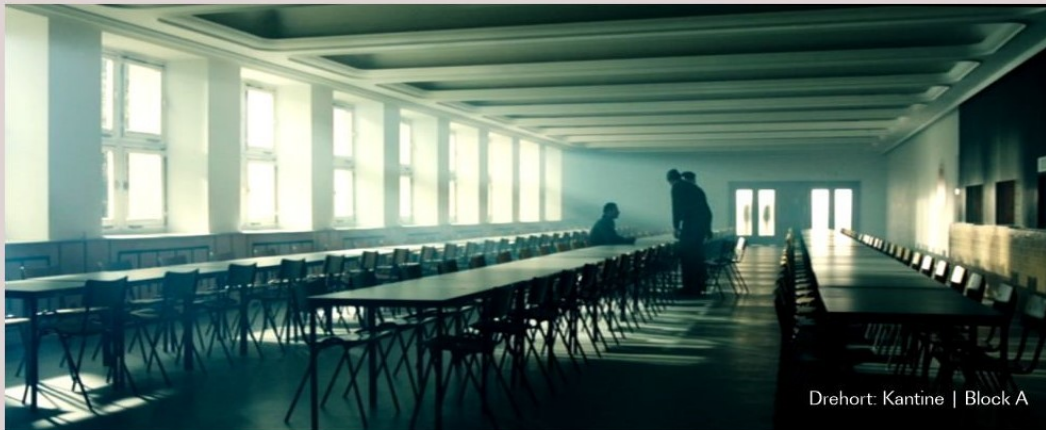

Beispiel für den Drehort „Funkhaus Berlin“ | November 2017

Nachempfundene
„Stasizentrale“ im Thriller
„Ballon“ in Gängen,
dem so genannten
Museumszimmer sowie
der Kantine

Drehort: Foyer in Block B

Drehort: Foyer in Block B

Für den Thriller „Ballon“ die nachempfundene Eingangshalle vom „Hotel Stadt Berlin“ 1979

Drehort: Eingang von Block A

Grüne Wand für die spätere Montage